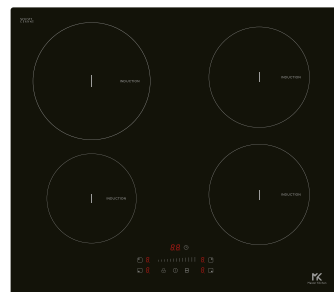

Cappa Missy _____ € **170,00**
Colore Nero

CODICE
OEKLK0030BL

ACCESSORI PROMO

Per le composizioni promo dove è previsto il piano cottura a gas, è possibile sostituirlo con il piano cottura a induzione apportando la differenza tra i due prezzi.

Piano cottura _____ € **350,00**
a induzione **MKHI 64 E BK**

da 60 cm

CODICE
0EPD0018N

Piano cottura _____ € **380,00**
a induzione **CTP643C/YEP** CANDY

da 60 cm

CODICE
0EPC0102N

Piano cottura _____ € **420,00**
a induzione **HII64200MT**