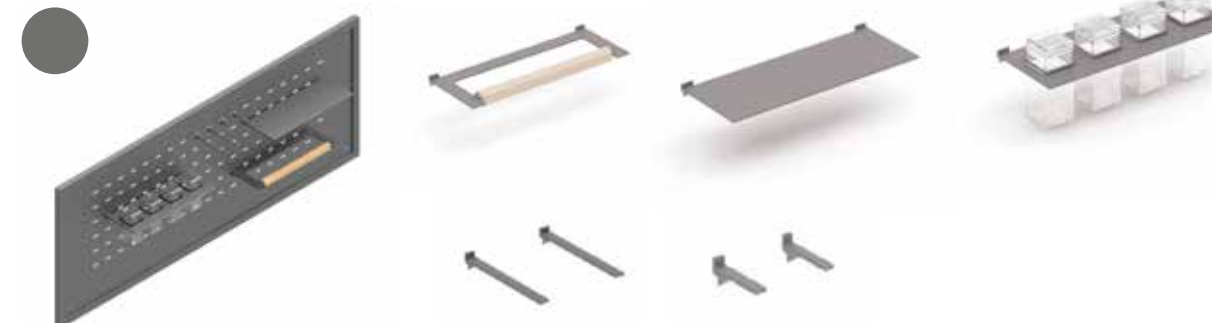

FINITURA ACCESSORI: NERO

●
CODICE
OAL102B9NNK

● **SPAZZOLATO**
Comprensiva di 3 ganci, portarotolo e portaposate.

FINITURA ACCESSORI: VULCANO

●
CODICE
OAL102B9SVK

Boiserie back _____ € **220,00**

Finiture Grafite
Dimensione schienale L 120 x P 2 x H 48