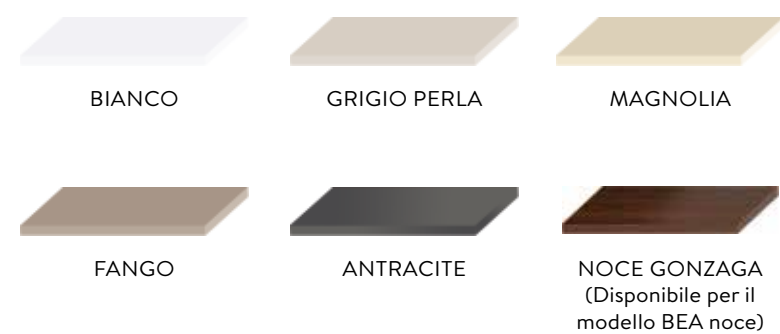

zoccoli

h 12 in PVC

strutture

In nobilitato melaminico, spessore mm. 18, di classe E1, finitura opaca nei colori:

BIANCO
interno bianco

GRIGIO PERLA
interno finitura tessuto

MAGNOLIA
interno finitura tessuto

FANGO
interno finitura tessuto

ANTRACITE
interno antracite

NOCE GONZAGA
interno finitura tessuto beige
(Disponibile per il modello BEA noce)

mensole

In laminato, spessore 28 mm.
in tinta come la struttura

maniglie MODERNO

VENERE	COLORE	PASSO	CODICE	PREZZO €
		64	0ALMMVE02	6,00
		160	0ALMMVE01	-
		320	0ALMMVE00	13,00

DI SERIE →

art. 10321	COLORE	PASSO	CODICE	PREZZO €
		160	0ALMMAX60	-
		160	0ALMMAX00	-

DI SERIE →