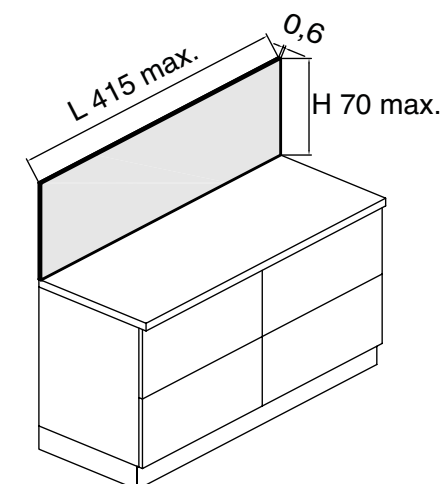

BROWN YULE GREY CARDOSO BLACK CARDOSO OXUN

alzatina

Lunghezza massima 500 cm

ALLUMINIO

NERO

schienale

Lunghezza massima 415 cm
Spessore 0,6 cm

IN TINTA TOP (Vedi colori a pag. 176-177)