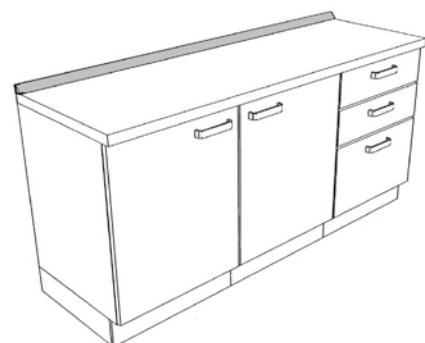

alzatina

Lunghezza massima 500 cm

ALLUMINIO

NERO