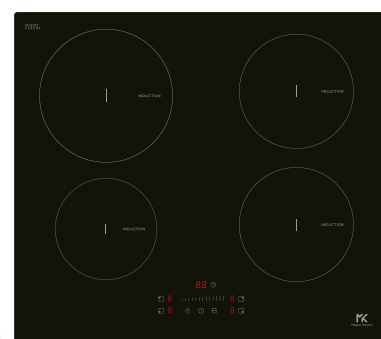

MKHG 6401F E XS

Piano cottura a gas da 60
Estetica in acciaio inox

- 4 fuochi gas
- Comandi frontali
- Griglie smaltate in piattina
- Accensione integrata
- Valvola di sicurezza
- 1 bruciatore rapido da 3,0 kW
- 1 bruciatore ausiliario da 1,0 kW
- 2 bruciatori semirapidi da 1,75 kW

Dimensioni prodotto (LxPxH)
590x500x45 mm

MKHG 75 E XS

Piano cottura a gas da
incasso da 75 cm
Estetica in acciaio inox

- 5 fuochi gas
- Tripla corona
- Griglie smaltate in piattina
- Accensione integrata
- Valvola di sicurezza
- Voltaggio 220 - 240
- Frequenza 50 Hz
- 1 bruciatore rapido da 3,8 kW
- 1 bruciatore ausiliario da 1,0 kW
- 2 bruciatori semirapidi da 1,75 kW

Dimensioni prodotto (LxPxH)
750x510x90 mm

MKHI 64 E BK

Piano cottura a induzione
da incasso da 60 cm
Estetica in vetroceramica nera

- 4 zone cottura
- Timer individuale per tutte le zone 1 - 99 minuti
- Funzione power management
- Waterproof
- Altezza spessore 4 mm
- Potenza massima assorbita regolabile 7,2 kW
- Zona frontale sinistra potenza massima 1200/1500W
- Zona frontale destra potenza massima 2400/2600W
- Zona posteriore sinistra potenza massima 2400/2600W
- Zona posteriore destra potenza massima 1200/1500W