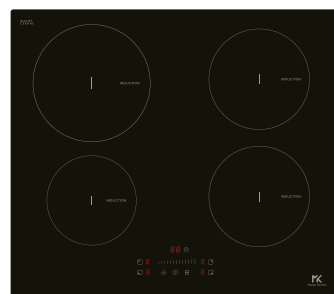

CM	CODICE	PREZZO €
45	OAM003045	52
60	OAL049038A	56
90	OAL049037A	64
120	OAL049036A	84
150	OAL049035A	92
210	OAL049033A	130

Cappa Missy _____ € 170,00
Colore Nero

CODICE
OEKLK0030BL

ACCESSORI PROMO

Per le composizioni promo dove è previsto il piano cottura a gas, è possibile sostituirlo con il piano cottura a induzione apportando la differenza tra i due prezzi.

Piano cottura _____ € **350,00**
a induzione **MKHI 64 E BK**

da 60 cm

CODICE
0EPD0018N

Piano cottura _____ € **380,00**
a induzione **CTP643C/YEP** CANDY

da 60 cm

CODICE
0EPC0102N

Piano cottura _____ € **420,00**
a induzione **HII64200MT**