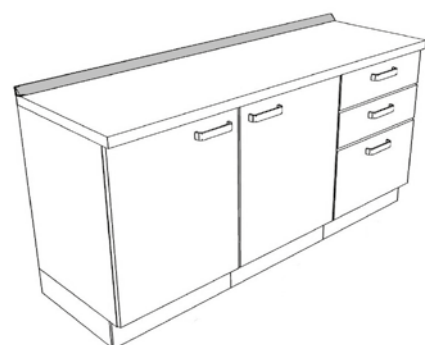

alzatina

Lunghezza massima 500 cm

ALLUMINIO

NERO