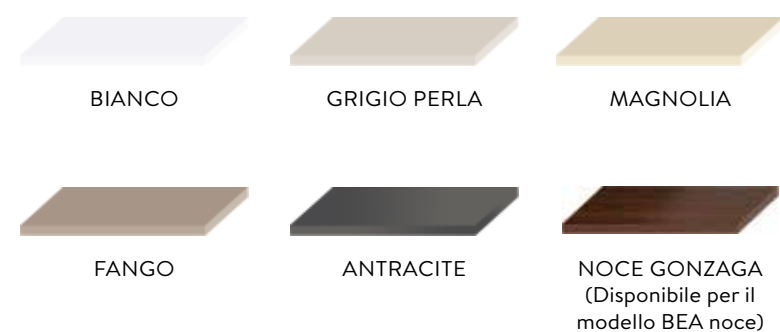

zoccoli

h 12 in PVC

strutture

In nobilitato melaminico, spessore mm. 18, di classe E1, finitura opaca nei colori:

BIANCO
interno bianco

GRIGIO PERLA
interno finitura tessuto

MAGNOLIA
interno finitura tessuto

FANGO
interno finitura tessuto

ANTRACITE
interno antracite

NOCE GONZAGA
interno finitura tessuto beige
(Disponibile per il modello BEA noce)

mensole

In laminato, spessore 28 mm.
in tinta come la struttura

maniglie MODERNO

| VENERE | COLORE | PASSO | CODICE | PREZZO € |
|---|--------|-------|-----------|----------|
|  | | 64 | 0ALMMVE02 | 6,00 |
| | | 160 | 0ALMMVE01 | - |
| | | 320 | 0ALMMVE00 | 13,00 |