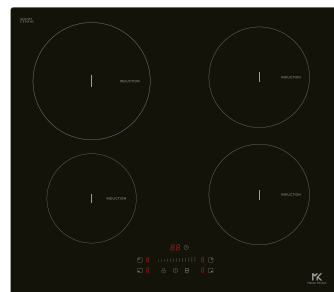

Classe energetica A+
Accessori inclusi:
Driver
Staffe di montaggio
Cavo da 1 mt

● CODICE
OEKLK0030BL

ACCESSORI PROMO

Per le composizioni promo dove è previsto il piano cottura a gas, è possibile sostituirlo con il piano cottura a induzione apportando la differenza tra i due prezzi.

Piano cottura _____ € **350,00**
a induzione **MKHI 64 E BK**

da 60 cm

CODICE
0EPD0018N

Piano cottura _____ € **380,00**
a induzione **CTP643C/YEP** CANDY

da 60 cm

CODICE
0EPC0102N

Piano cottura _____ € **420,00**
a induzione **HII64200MT**