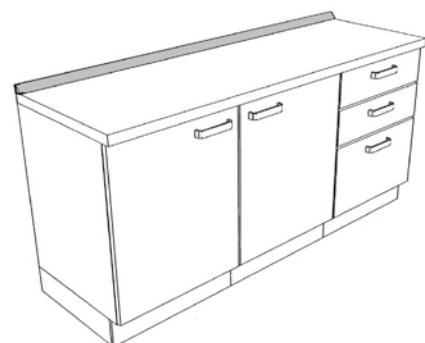

alzatina

Lunghezza massima 500 cm