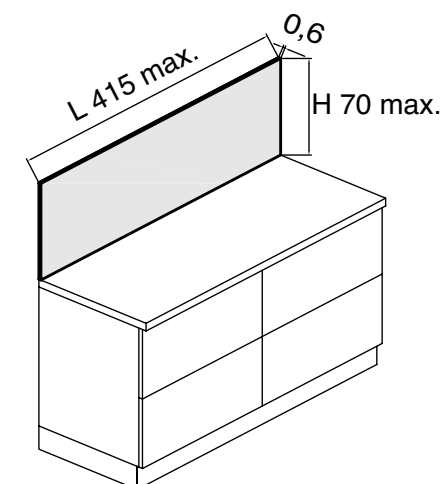

schienale

Lunghezza massima 415 cm
Spessore 0,6 cm

IN TINTA TOP (Vedi colori a pag. 176-177)