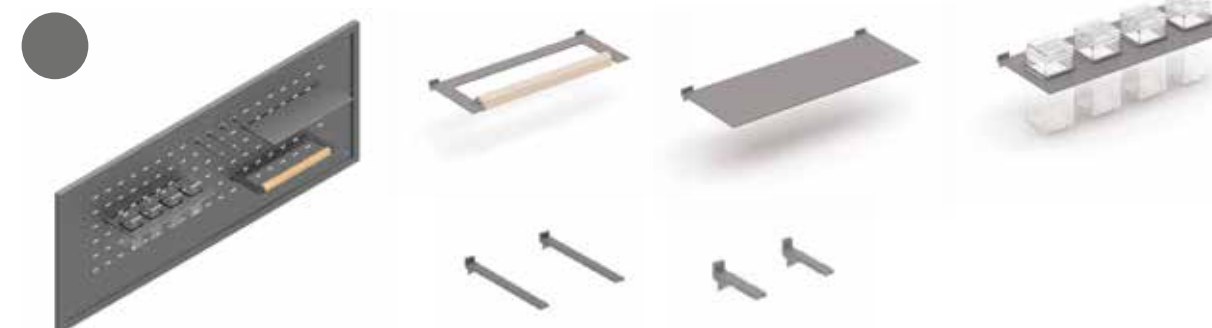

● NERO
Comprensiva di 3 ganci neri, portarotolo e portaposate.

FINITURA ACCESSORI: NERO

● CODICE
OAL102B9NNK

● SPAZZOLATO
Comprensiva di 3 ganci, portarotolo e portaposate.

FINITURA ACCESSORI: VULCANO

● CODICE
OAL102B9SVK

Pattumiera _____ € 62,00
raccolta differenziata
per base (cm. 45/60/90)

Miscelatore _____ € 130,00
FLY
Cromato

CODICE
0EVGG0123

Lavello _____ € 124,00
UNIVERSAL
2 vasche 86x50 cm piletta 3"
Finitura acciaio inox spazzolato

base: mm 800 / se inizio composizione: 900
profondità vasca: mm 160
foro incasso: mm 835 x 475
Con piletta manuale

CODICE
0EV042HX0

Boiserie back _____ € 220,00

Finiture Grafite
Dimensione schienale L 120 x P 2 x H 48