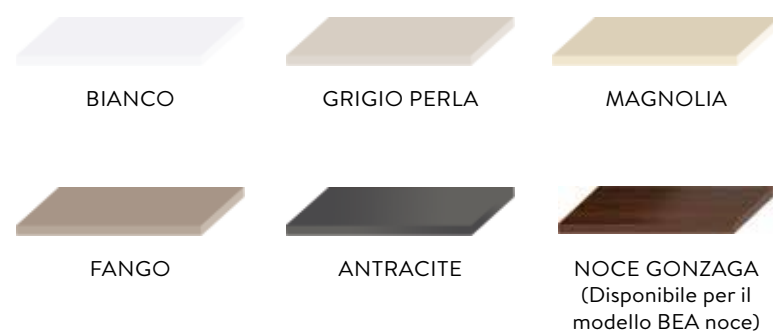

IN TINTA TOP (Vedi colori a pag. 176-177)

zoccoli

h 12 in PVC

strutture

In nobilitato melaminico, spessore mm. 18, di classe E1, finitura opaca nei colori:

BIANCO
interno bianco

GRIGIO PERLA
interno finitura tessuto

MAGNOLIA
interno finitura tessuto

FANGO
interno finitura tessuto

ANTRACITE
interno antracite

NOCE GONZAGA
interno finitura tessuto beige
(Disponibile per il modello BEA noce)

mensole

In laminato, spessore 28 mm.
in tinta come la struttura

maniglie MODERNO

VENERE	COLORE	PASSO	CODICE	PREZZO €
		64	0ALMMVE02	6,00
		160	0ALMMVE01	-
		320	0ALMMVE00	13,00

DI SERIE →

art. 10321	COLORE	PASSO	CODICE	PREZZO €
		160	0ALMMAX60	-
	NEW nero	160	0ALMMAX00	-