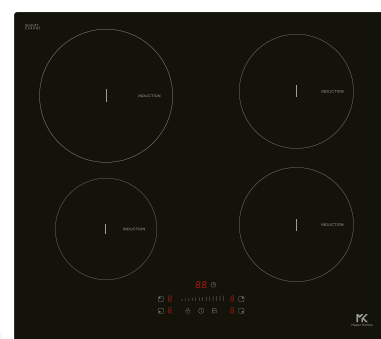

MKHG 6401F E XS

Piano cottura a gas da 60
Estetica in acciaio inox

- 4 fuochi gas
- Comandi frontali
- Griglie smaltate in piattina
- Accensione integrata
- Valvola di sicurezza
- 1 bruciatore rapido da 3,0 kW
- 1 bruciatore ausiliario da 1,0 kW
- 2 bruciatori semirapidi da 1,75 kW

Dimensioni prodotto (LxPxH)
590x500x45 mm

MKHG 75 E XS

Piano cottura a gas da
incasso da 75 cm
Estetica in acciaio inox

- 5 fuochi gas
- Tripla corona
- Griglie smaltate in piattina
- Accensione integrata
- Valvola di sicurezza
- Voltaggio 220 - 240
- Frequenza 50 Hz
- 1 bruciatore rapido da 3,8 kW
- 1 bruciatore ausiliario da 1,0 kW
- 2 bruciatori semirapidi da 1,75 kW

Dimensioni prodotto (LxPxH)
750x510x90 mm

MKHI 64 E BK

Piano cottura a induzione
da incasso da 60 cm
Estetica in vetroceramica nera

- 4 zone cottura
- Timer individuale per tutte le zone 1 - 99 minuti
- Funzione power management
- Waterproof
- Altezza spessore 4 mm
- 9 livelli di potenza + boost
- Potenza massima assorbita regolabile 7,2 kW
- Zona frontale sinistra potenza massima 1200/1500W
- Zona frontale destra potenza massima 2400/2600W
- Zona posteriore sinistra potenza massima 2400/2600W
- Zona posteriore destra potenza massima 1200/1500W