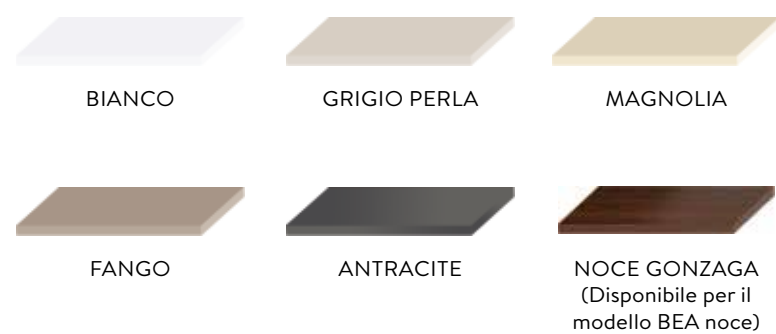

zoccoli

h 12 in PVC

strutture

In nobilitato melaminico, spessore mm. 18, di classe E1, finitura opaca nei colori:

BIANCO
interno bianco

GRIGIO PERLA
interno finitura tessuto

MAGNOLIA
interno finitura tessuto

FANGO
interno finitura tessuto

ANTRACITE
interno antracite

NOCE GONZAGA
interno finitura tessuto beige
(Disponibile per il modello BEA noce)

mensole

In laminato, spessore 28 mm.
in tinta come la struttura

maniglie MODERNO

VENERE	COLORE	PASSO	CODICE	PREZZO €
		64	0ALMMVE02	6,00
		160	0ALMMVE01	-
		320	0ALMMVE00	13,00

DI SERIE →

art. 10321	COLORE	PASSO	CODICE	PREZZO €
		160	0ALMMAX60	-
		160	0ALMMAX00	-

DI SERIE →