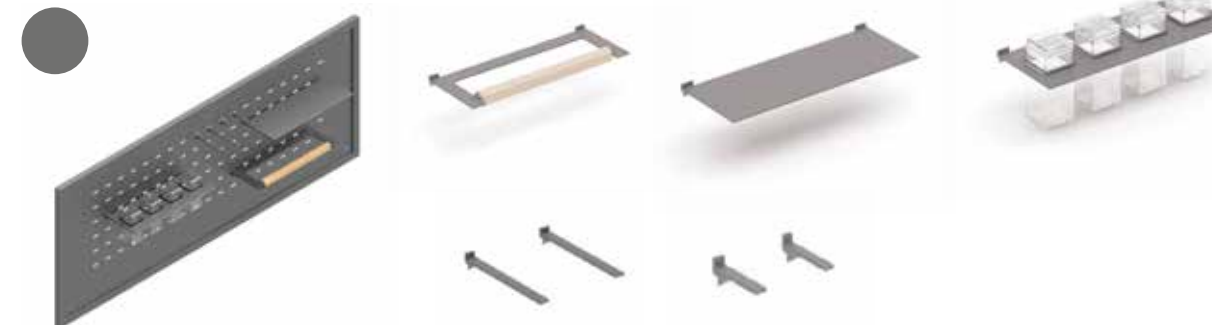

FINITURA ACCESSORI: NERO

● CODICE
OAL102B9NNK

● SPAZZOLATO
Comprensiva di 3 ganci, portarotolo e portaposate.

FINITURA ACCESSORI: VULCANO

● CODICE
OAL102B9SVK

Boiserie back _____ € **220,00**

Finiture Grafite
Dimensione schienale L 120 x P 2 x H 48