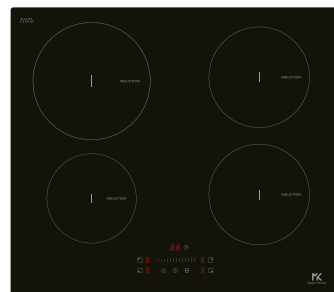

Cappa Missy _____ € **170,00**
Colore Nero

● CODICE
OEKLK0030BL

ACCESSORI PROMO

Per le composizioni promo dove è previsto il piano cottura a gas, è possibile sostituirlo con il piano cottura a induzione apportando la differenza tra i due prezzi.

Piano cottura _____ € **350,00**
a induzione **MKHI 64 E BK**

da 60 cm

CODICE
0EPD0018N

Piano cottura _____ € **380,00**
a induzione **CTP643C/YEP** CANDY

da 60 cm

CODICE
0EPC0102N

Piano cottura _____ € **420,00**
a induzione **HII64200MT**