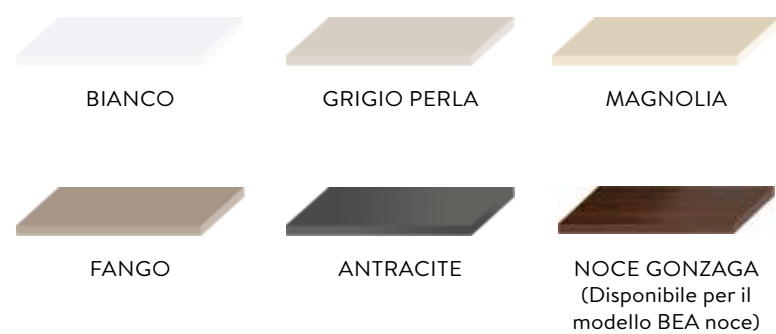

mensole

In laminato, spessore 28 mm.
in tinta come la struttura