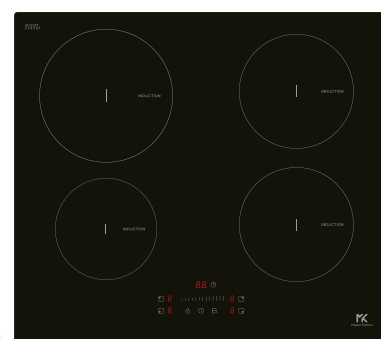

**MKHG 6401F E XS**

Piano cottura a gas da 60  
Estetica in acciaio inox

- 4 fuochi gas
- Comandi frontali
- Griglie smaltate in piattina
- Accensione integrata
- Valvola di sicurezza
- 1 bruciatore rapido da 3,0 kW
- 1 bruciatore ausiliario da 1,0 kW
- 2 bruciatori semirapidi da 1,75 kW

Dimensioni prodotto (LxPxH)  
590x500x45 mm

**MKHG 75 E XS**

Piano cottura a gas da  
incasso da 75 cm  
Estetica in acciaio inox

- 5 fuochi gas
- Tripla corona
- Griglie smaltate in piattina
- Accensione integrata
- Valvola di sicurezza
- Voltaggio 220 - 240
- Frequenza 50 Hz
- 1 bruciatore rapido da 3,8 kW
- 1 bruciatore ausiliario da 1,0 kW
- 2 bruciatori semirapidi da 1,75 kW

Dimensioni prodotto (LxPxH)  
750x510x90 mm

**MKHI 64 E BK**

Piano cottura a induzione  
da incasso da 60 cm  
Estetica in vetroceramica nera

- 4 zone cottura
- Timer individuale per tutte le zone 1 - 99 minuti
- Funzione power management
- Waterproof
- Altezza spessore 4 mm
- 9 livelli di potenza + boost
- Potenza massima assorbita regolabile 7,2 kW
- Zona frontale sinistra potenza massima 1200/1500W
- Zona frontale destra potenza massima 2400/2600W
- Zona posteriore sinistra potenza massima 2400/2600W
- Zona posteriore destra potenza massima 1200/1500W