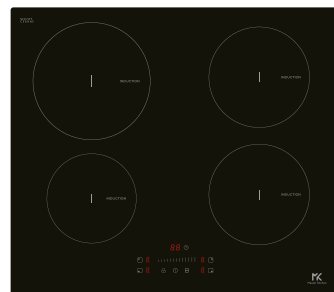

ACCESSORI PROMO

Per le composizioni promo dove è previsto il piano cottura a gas, è possibile sostituirlo con il piano cottura a induzione apportando la differenza tra i due prezzi.

Piano cottura _____ € **350,00**
a induzione **MKHI 64 E BK**

da 60 cm