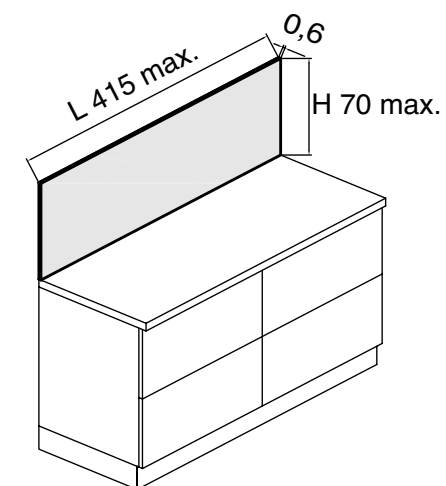

schienale

Lunghezza massima 415 cm
Spessore 0,6 cm

IN TINTA TOP (Vedi colori a pag. 176-177)