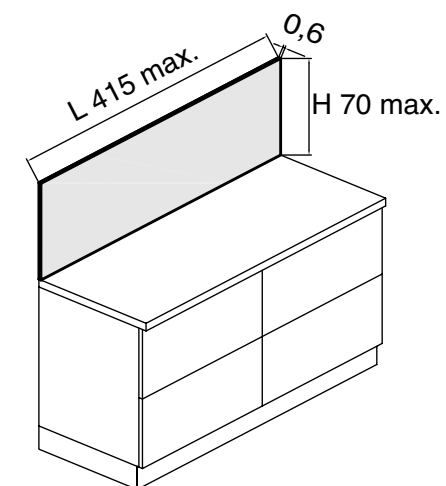

BROWN YULE GREY CARDOSO BLACK CARDOSO OXUN

alzatina

Lunghezza massima 500 cm

ALLUMINIO

NERO

schienale

Lunghezza massima 415 cm
Spessore 0,6 cm

IN TINTA TOP (Vedi colori a pag. 176-177)