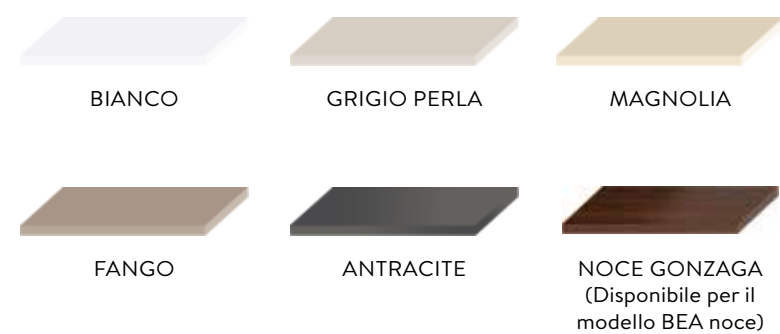

zoccoli

h 12 in PVC

strutture

In nobilitato melaminico, spessore mm. 18, di classe E1, finitura opaca nei colori:

BIANCO
interno bianco

GRIGIO PERLA
interno finitura tessuto

MAGNOLIA
interno finitura tessuto

FANGO
interno finitura tessuto

ANTRACITE
interno antracite

NOCE GONZAGA
interno finitura tessuto beige
(Disponibile per il modello BEA noce)

mensole

In laminato, spessore 28 mm.
in tinta come la struttura

maniglie MODERNO

VENERE	COLORE	PASSO	CODICE	PREZZO €
		64	0ALMMVE02	6,00
		160	0ALMMVE01	-
		320	0ALMMVE00	13,00

DI SERIE →

art. 10321	COLORE	PASSO	CODICE	PREZZO €
		160	0ALMMAX60	-
	NEW nero	160	0ALMMAX00	-