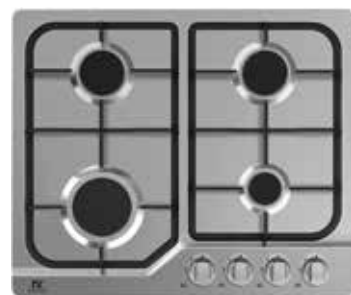

Forno multifunzione  
Estetica in acciaio inox

- Cavità imbutita
- Porta con 3 vetri
- Porta removibile
- Ventilazione tangenziale di raffreddamento
- Classe di efficienza energetica A
- 65 litri di capacità
- 8 funzioni di cottura
- Temperature di esercizio 50°- 250°C
- Timer 120 minuti
- Voltaggio 220 - 240
- Potenza forno 3000W
- Griglia in filo
- Leccarda smaltata
- 595x575x595 mm