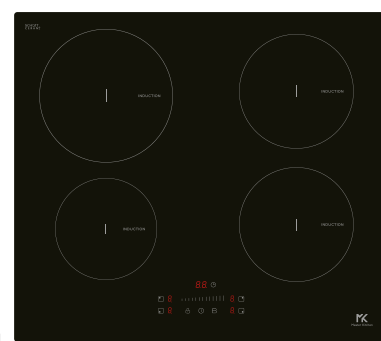

**MKHG 6401F E XS**

Piano cottura a gas da 60  
Estetica in acciaio inox

- 4 fuochi gas
- Comandi frontali
- Griglie smaltate in piattina
- Accensione integrata
- Valvola di sicurezza
- 1 bruciatore rapido da 3,0 kW
- 1 bruciatore ausiliario da 1,0 kW
- 2 bruciatori semirapidi da 1,75 kW

Dimensioni prodotto (LxPxH)  
590x500x45 mm

**MKHG 75 E XS**

Piano cottura a gas da  
incasso da 75 cm  
Estetica in acciaio inox

- 5 fuochi gas
- Tripla corona
- Griglie smaltate in piattina
- Accensione integrata
- Valvola di sicurezza
- Voltaggio 220 - 240
- Frequenza 50 Hz
- 1 bruciatore rapido da 3,8 kW
- 1 bruciatore ausiliario da 1,0 kW
- 2 bruciatori semirapidi da 1,75 kW

Dimensioni prodotto (LxPxH)  
750x510x90 mm

**MKHI 64 E BK**

Piano cottura a induzione  
da incasso da 60 cm  
Estetica in vetroceramica nera

- 4 zone cottura
- Timer individuale per tutte le zone 1 - 99 minuti
- Funzione power management
- Waterproof
- Altezza spessore 4 mm
- 9 livelli di potenza + boost
- Potenza massima assorbita regolabile 7,2 kW
- Zona frontale sinistra potenza massima 1200/1500W
- Zona frontale destra potenza massima 2400/2600W
- Zona posteriore sinistra potenza massima 2400/2600W
- Zona posteriore destra potenza massima 1200/1500W