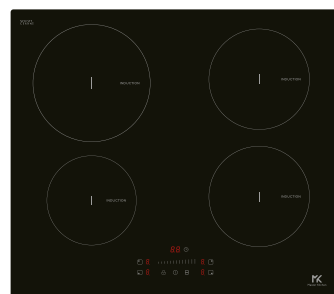

ACCESSORI PROMO

Per le composizioni promo dove è previsto il piano cottura a gas, è possibile sostituirlo con il piano cottura a induzione apportando la differenza tra i due prezzi.

Piano cottura _____ € **350,00**
a induzione **MKHI 64 E BK**

da 60 cm