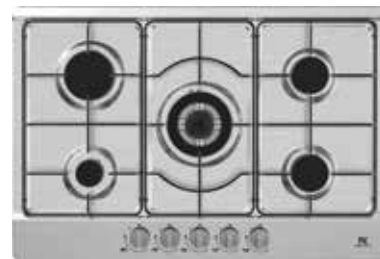

MKHG 75 E XS

Piano cottura a gas da
incasso da 75 cm
Estetica in acciaio inox

- 5 fuochi gas
- Tripla corona
- Griglie smaltate in piattina
- Accensione integrata
- Valvola di sicurezza
- Voltaggio 220 - 240
- Frequenza 50 Hz
- 1 bruciatore rapido da 3,8 kW
- 1 bruciatore ausiliario da 1,0 kW
- 2 bruciatori semirapidi da 1,75 kW

Dimensioni prodotto (LxPxH)
750x510x90 mm