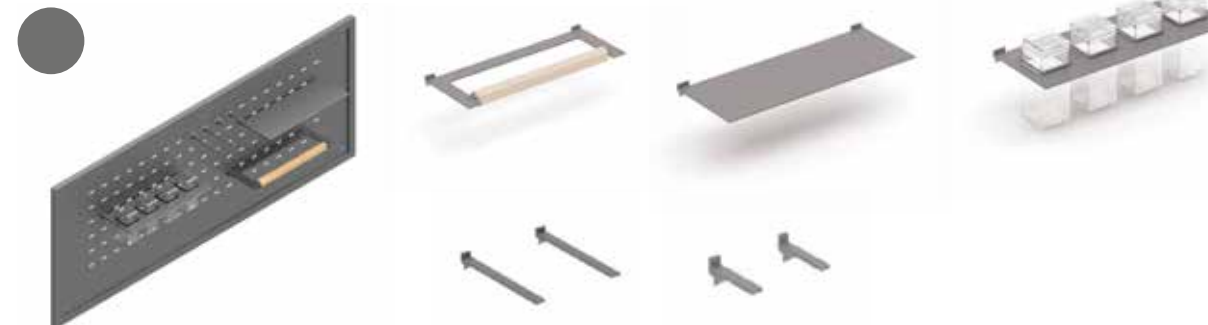

NERO
Comprensiva di 3 ganci neri, portarotolo e portaposate.

FINITURA ACCESSORI: NERO

CODICE
OAL102B9NNK

SPAZZOLATO
Comprensiva di 3 ganci, portarotolo e portaposate.

FINITURA ACCESSORI: VULCANO

CODICE
OAL102B9SVK

Pattumiera _____ € **62,00**
raccolta differenziata
per base (cm. 45/60/90)

Miscelatore _____ € **130,00**
FLY
Cromato

CODICE
0EVGG0123

Lavello _____ € **124,00**
UNIVERSAL
2 vasche 86x50 cm piletta 3"
Finitura acciaio inox spazzolato

base: mm 800 / se inizio composizione: 900
profondità vasca: mm 160
foro incasso: mm 835 x 475
Con piletta manuale

CODICE
0EV042HX0

Boiserie back _____ € **220,00**

Finiture Grafite
Dimensione schienale L 120 x P 2 x H 48