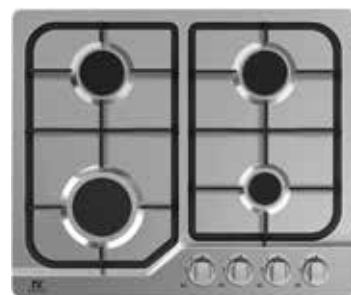

Forno multifunzione
Estetica in acciaio inox

- Cavità imbutita
- Porta con 3 vetri
- Porta removibile
- Ventilazione tangenziale di raffreddamento
- Classe di efficienza energetica A
- 65 litri di capacità
- 8 funzioni di cottura
- Temperature di esercizio 50°- 250°C
- Timer 120 minuti
- Voltaggio 220 - 240
- Potenza forno 3000W
- Griglia in filo
- Leccarda smaltata
- 595x575x595 mm