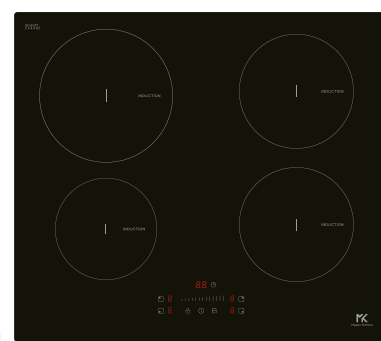

MKHG 6401F E XS

Piano cottura a gas da 60
Estetica in acciaio inox

- 4 fuochi gas
- Comandi frontali
- Griglie smaltate in piattina
- Accensione integrata
- Valvola di sicurezza
- 1 bruciatore rapido da 3,0 kW
- 1 bruciatore ausiliario da 1,0 kW
- 2 bruciatori semirapidi da 1,75 kW

Dimensioni prodotto (LxPxH)
590x500x45 mm

MKHG 75 E XS

Piano cottura a gas da
incasso da 75 cm
Estetica in acciaio inox

- 5 fuochi gas
- Tripla corona
- Griglie smaltate in piattina
- Accensione integrata
- Valvola di sicurezza
- Voltaggio 220 - 240
- Frequenza 50 Hz
- 1 bruciatore rapido da 3,8 kW
- 1 bruciatore ausiliario da 1,0 kW
- 2 bruciatori semirapidi da 1,75 kW

Dimensioni prodotto (LxPxH)
750x510x90 mm

MKHI 64 E BK

Piano cottura a induzione
da incasso da 60 cm
Estetica in vetroceramica nera

- 4 zone cottura
- Timer individuale per tutte le zone 1 - 99 minuti
- Funzione power management
- Waterproof
- Altezza spessore 4 mm
- 9 livelli di potenza + boost
- Potenza massima assorbita regolabile 7,2 kW
- Zona frontale sinistra potenza massima 1200/1500W
- Zona frontale destra potenza massima 2400/2600W
- Zona posteriore sinistra potenza massima 2400/2600W
- Zona posteriore destra potenza massima 1200/1500W