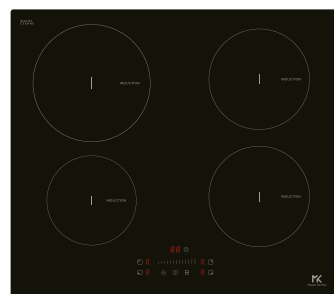

Piano cottura _____ € **350,00**
a induzione **MKHI 64 E BK**

da 60 cm

CODICE
0EPD0018N

Piano cottura _____ € **380,00**
a induzione **CTP643C/YEP** CANDY

da 60 cm

CODICE
0EPC0102N

Piano cottura _____ € **420,00**
a induzione **HII64200MT**