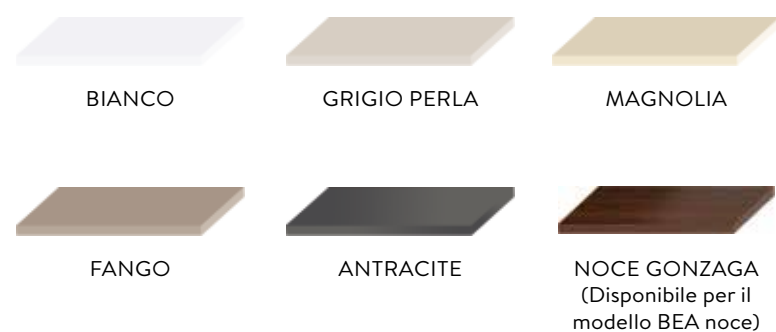

zoccoli

h 12 in PVC

strutture

In nobilitato melaminico, spessore mm. 18, di classe E1, finitura opaca nei colori:

BIANCO
interno bianco

GRIGIO PERLA
interno finitura tessuto

MAGNOLIA
interno finitura tessuto

FANGO
interno finitura tessuto

ANTRACITE
interno antracite

NOCE GONZAGA
interno finitura tessuto beige
(Disponibile per il modello BEA noce)

mensole

In laminato, spessore 28 mm.
in tinta come la struttura

maniglie MODERNO

VENERE	COLORE	PASSO	CODICE	PREZZO €
		64	0ALMMVE02	6,00
		160	0ALMMVE01	-
		320	0ALMMVE00	13,00

DI SERIE →

art. 10321	COLORE	PASSO	CODICE	PREZZO €
	nickel satinato	160	0ALMMAX60	-
	NEW nero	160	0ALMMAX00	-