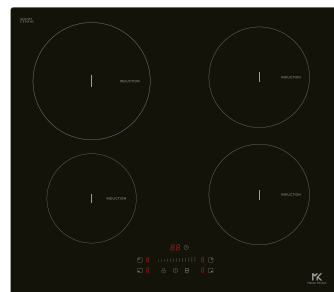

CM	CODICE	PREZZO €
45	OAM003045	52
60	OAL049038A	56
90	OAL049037A	64
120	OAL049036A	84
150	OAL049035A	92
210	OAL049033A	130

Cappa Missy _____ € **170,00**
Colore Nero

CODICE
OEKLK0030BL

ACCESSORI PROMO

Per le composizioni promo dove è previsto il piano cottura a gas, è possibile sostituirlo con il piano cottura a induzione apportando la differenza tra i due prezzi.

Piano cottura _____ € **350,00**
a induzione **MKHI 64 E BK**

da 60 cm

CODICE
0EPD0018N

Piano cottura _____ € **380,00**
a induzione **CTP643C/YEP** CANDY

da 60 cm

CODICE
0EPC0102N

Piano cottura _____ € **420,00**
a induzione **HII64200MT**