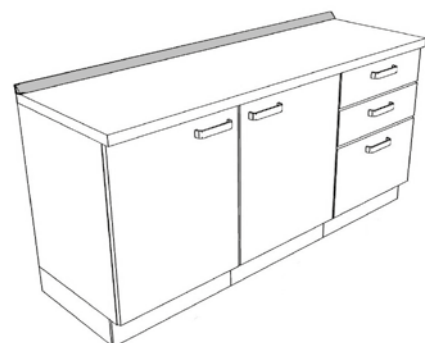

BROWN YULE GREY CARDOSO BLACK CARDOSO OXUN

alzatina

Lunghezza massima 500 cm

ALLUMINIO

NERO

IN TINTA TOP

schienale

Lunghezza massima 415 cm
Spessore 0,6 cm