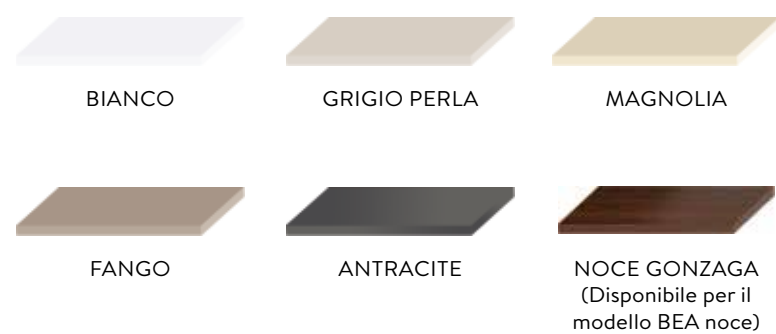

IN TINTA TOP (Vedi colori a pag. 176-177)

zoccoli

h 12 in PVC

strutture

In nobilitato melaminico, spessore mm. 18, di classe E1, finitura opaca nei colori:

BIANCO
interno bianco

GRIGIO PERLA
interno finitura tessuto

MAGNOLIA
interno finitura tessuto

FANGO
interno finitura tessuto

ANTRACITE
interno antracite

NOCE GONZAGA
interno finitura tessuto beige
(Disponibile per il modello BEA noce)

mensole

In laminato, spessore 28 mm.
in tinta come la struttura

maniglie MODERNO

VENERE	COLORE	PASSO	CODICE	PREZZO €
		64	0ALMMVE02	6,00
		160	0ALMMVE01	-
		320	0ALMMVE00	13,00

DI SERIE →

art. 10321	COLORE	PASSO	CODICE	PREZZO €
		160	0ALMMAX60	-
	NEW nero	160	0ALMMAX00	-