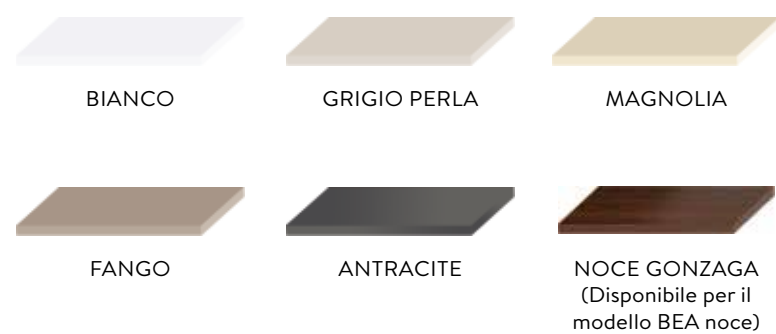

IN TINTA TOP (Vedi colori a pag. 176-177)

zoccoli

h 12 in PVC

strutture

In nobilitato melaminico, spessore mm. 18, di classe E1, finitura opaca nei colori:

BIANCO
interno bianco

GRIGIO PERLA
interno finitura tessuto

MAGNOLIA
interno finitura tessuto

FANGO
interno finitura tessuto

ANTRACITE
interno antracite

NOCE GONZAGA
interno finitura tessuto beige
(Disponibile per il modello BEA noce)

mensole

In laminato, spessore 28 mm.
in tinta come la struttura

maniglie MODERNO

VENERE	COLORE	PASSO	CODICE	PREZZO €
		64	0ALMMVE02	6,00
		160	0ALMMVE01	-
		320	0ALMMVE00	13,00

DI SERIE →

art. 10321	COLORE	PASSO	CODICE	PREZZO €
		160	0ALMMAX60	-
		160	0ALMMAX00	-

DI SERIE →