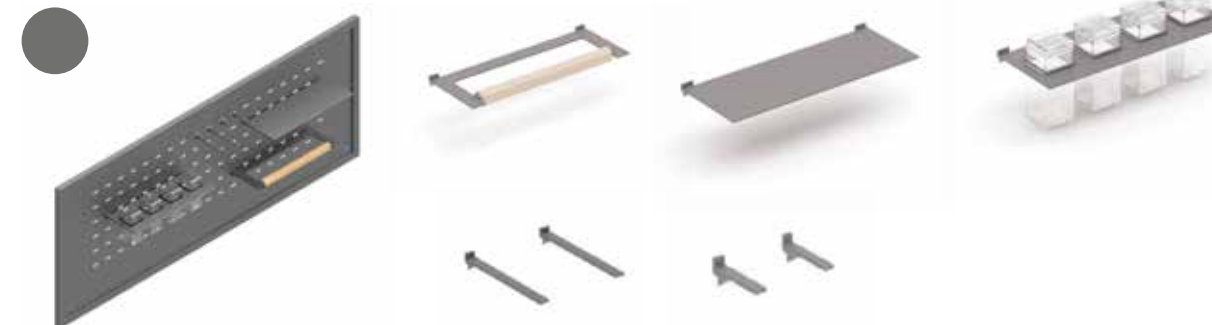

● NERO
Comprensiva di 3 ganci neri, portarotolo e portaposate.

FINITURA ACCESSORI: NERO

● CODICE
OAL102B9NNK

● SPAZZOLATO
Comprensiva di 3 ganci, portarotolo e portaposate.

FINITURA ACCESSORI: VULCANO

● CODICE
OAL102B9SVK

Pattumiera _____ € 62,00
raccolta differenziata
per base (cm. 45/60/90)

Miscelatore _____ € 130,00
FLY
Cromato

CODICE
0EVGG0123

Lavello _____ € 124,00
UNIVERSAL
2 vasche 86x50 cm piletta 3"
Finitura acciaio inox spazzolato

base: mm 800 / se inizio composizione: 900
profondità vasca: mm 160
foro incasso: mm 835 x 475
Con piletta manuale

CODICE
0EV042HX0

Boiserie back _____ € 220,00

Finiture Grafite
Dimensione schienale L 120 x P 2 x H 48